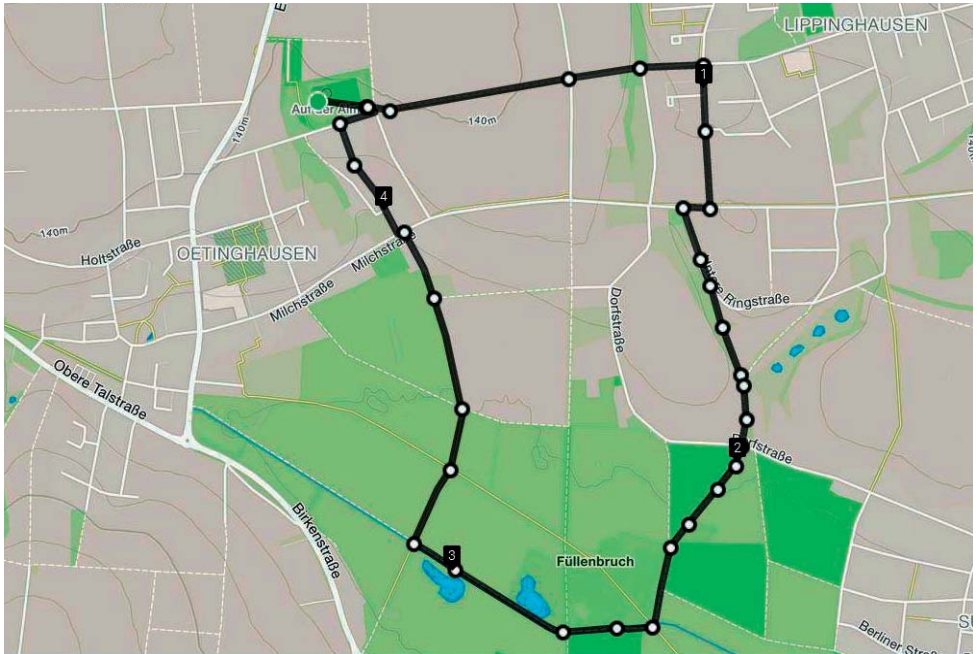

Kurzzeitpflege

in Oetinghausen

Bonitas GmbH & Co. KG
Obere Talstraße 22 · 32120 Hiddenhausen-Oetinghausen
info@kurzzeitpflege-noah.de · www.kurzzeitpflege-noah.de
Telefon (0 52 21) 889 92 200

SALON

Giesselmann