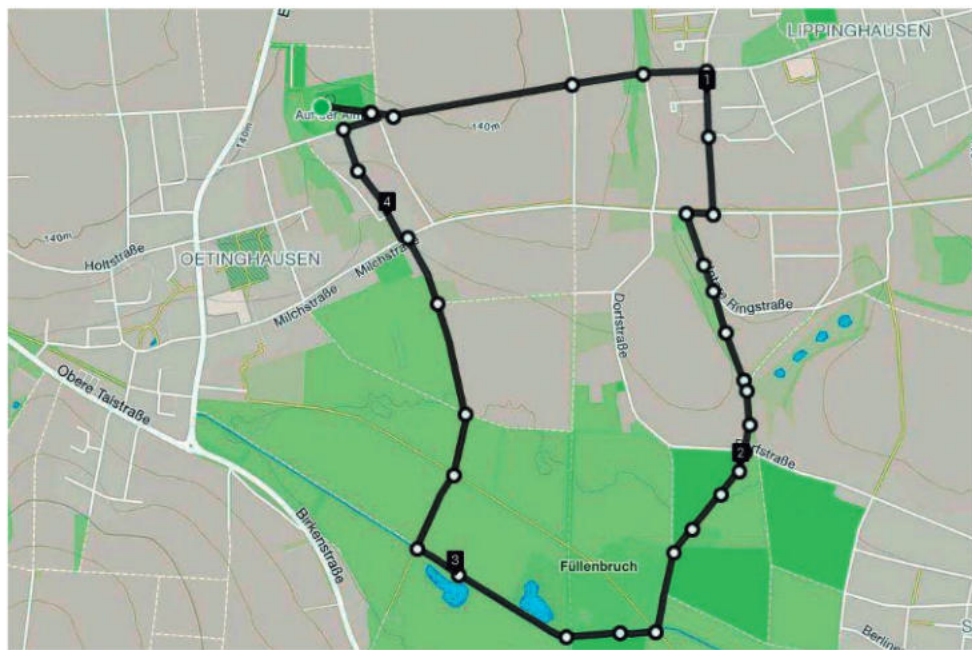

Industriestraße 26-28 • 32139 Spenge

Telefon: 0 52 25 / 87 60-0

Kronsbein

Party • Durst • Feierlaune

www.getraenke-kronsbein.de

facebook / Getränke-Kronsbein

Die 4,2 km Strecke

G Familie
Ä Rasche